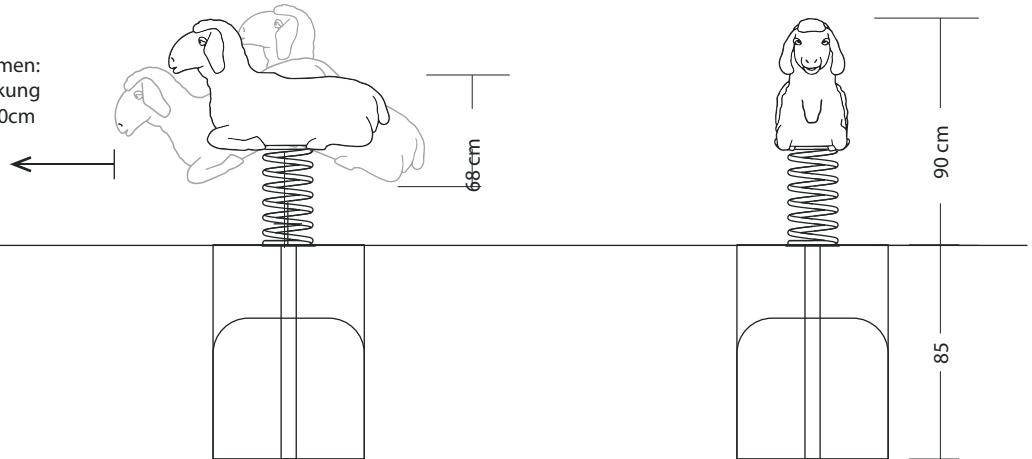

Einzelwippe SCHAFF

M 1:30

Maße gesamt: Platzbedarf	ca. 88 x 29 x 53 (175) cm (L, B, H [H mit Eingrabbtiefe])
mit Fallraum:	ca. 3,88 x 3,29 m
Fallschutzbelag:	Oberboden, Rasen
Fundamente :	1 St. 60 x 60 x 85 cm (L, B, T)
Montage und Einbau:	2 Pers./ca. 1 Std
Gewicht (Ohne Anbauteile):	ca. 18 kg
Vorgesehene Altersgruppe:	ab ca. 2 Jahren

Ansicht:

Fallraum bestimmen:
von der äußersten Auslenkung
in jeder Richtung 100cm

Draufsicht:

Hinweis:

Da unsere Wipptiere aus dem Naturmaterial Holz hergestellt werden, handelt es sich bei den angegebenen Maßen um Zirka-Werte! Technische Änderungen vorbehalten!