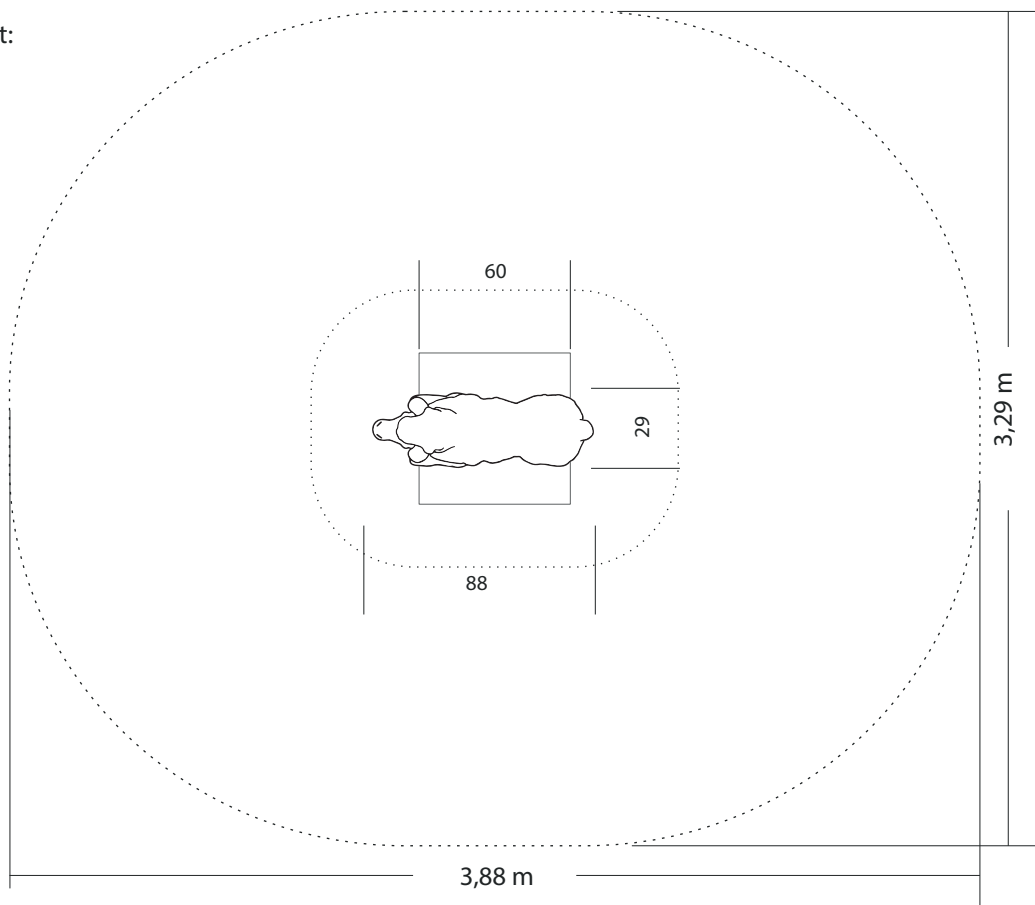

Einzelwippe SCHAFF

M 1:30

Maße gesamt: Platzbedarf	ca. 88 x 29 x 53 (175) cm (L, B, H [H mit Eingrabbtiefe])
mit Fallraum:	ca. 3,88 x 3,29 m
Fallschutzbelag:	Oberboden, Rasen
Fundamente :	1 St. 60 x 60 x 85 cm (L, B, T)
Montage und Einbau:	2 Pers./ca. 1 Std
Gewicht (Ohne Anbauteile):	ca. 18 kg
Vorgesehene Altersgruppe:	ab ca. 2 Jahren

Ansicht:

Fallraum bestimmen:
von der äußersten Auslenkung
in jeder Richtung 100cm

Draufsicht:

Hinweis:

Da unsere Wipptiere aus dem Naturmaterial Holz hergestellt werden, handelt es sich bei den angegebenen Maßen um Zirka-Werte! Technische Änderungen vorbehalten!